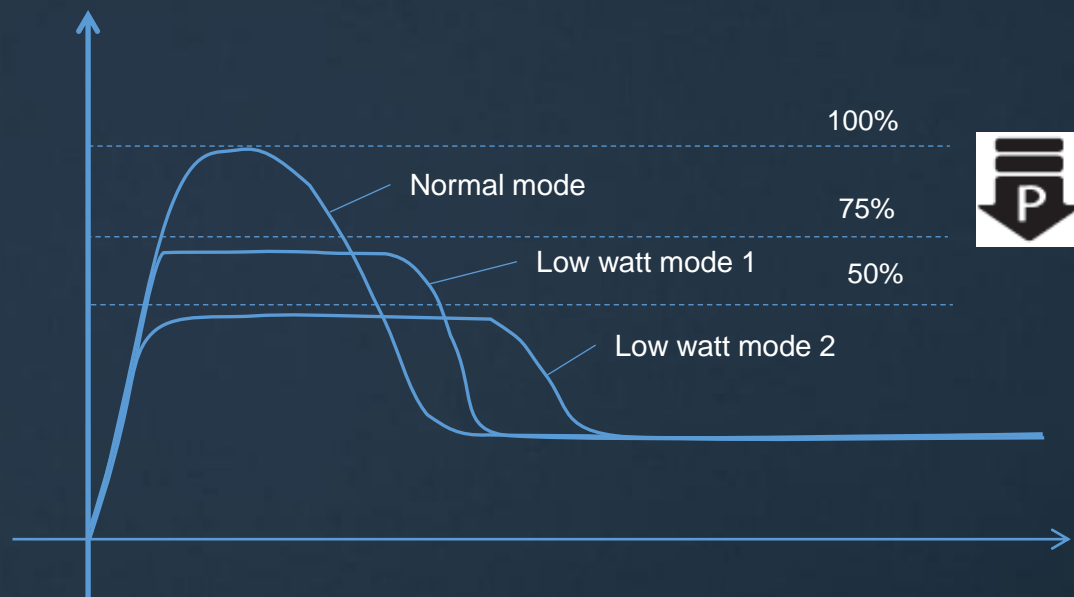

# Rýchle chladenie

V režime rýchleho chladenia je možné teplotu v miestnosti rýchlo znížiť a vy sa môžete okamžite cítiť chladne a pohodlne.

O 20 minút neskôr bude klimatizácia bežať pri nastavenej teplote a rýchlosti ventilátora pred režimom rýchleho chladenia, čím šetrí energiu a zabraňuje príliš nízkemu poklesu teploty v miestnosti..

Normal

Fast-cooling

Back to normal

**INTELIGENTNÉ A  
POHODLNÉ**

# Inteligentné a pohodlné

Funkcia zníženia výkonu na splnenie rôznych potrieb zníženia výkonu

Clivia môže realizovať operáciu zníženia výkonu pomocou jediného tlačidla alebo kombinácie tlačidiel. Výkon je znížený na menej ako 75 % v režime nízkeho výkonu 1 a pod 50 % v režime nízkeho výkonu 2. Aj keď je výkon znížený, nie je ovplyvnený komfort, čo dokonale spĺňa požiadavky na spotrebu energie v niektorých špeciálnych oblastiach. Rodiny s obmedzenou energiou si stále môžu užívať chlad a pohodlie.