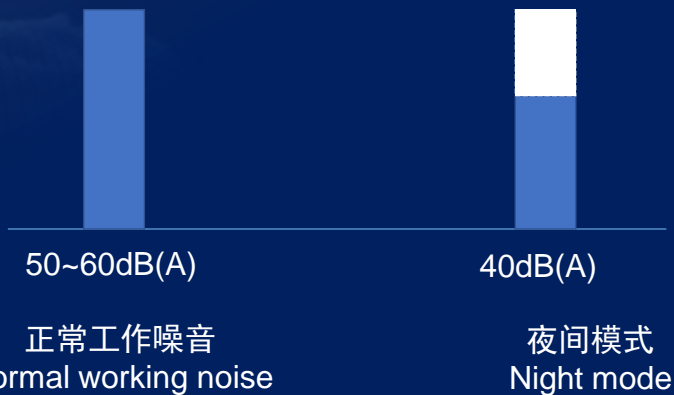

Stav vo svetlom prostredí

Stav v tmavom prostredí

Pohodlné a užívateľsky prívetivé  
Nízka prevádzková hlučnosť pre tichý a pohodlný život

Nízky prevádzkový hluk (IU)

V tichom režime môže byť hluk znížený na 19 dB(A), rovnako ako bzučanie hmyzu v tichej letnej noci, čo poskytuje tiché a pohodlné prostredie na spánok.

Nízka prevádzková hlučnosť (OU)

Nočný režim sériových vonkajších jednotiek dokáže znížiť hluk na 40 dB(A), pričom nebude rušiť ostatných a vytvorí harmonickejší susedský vzťah.