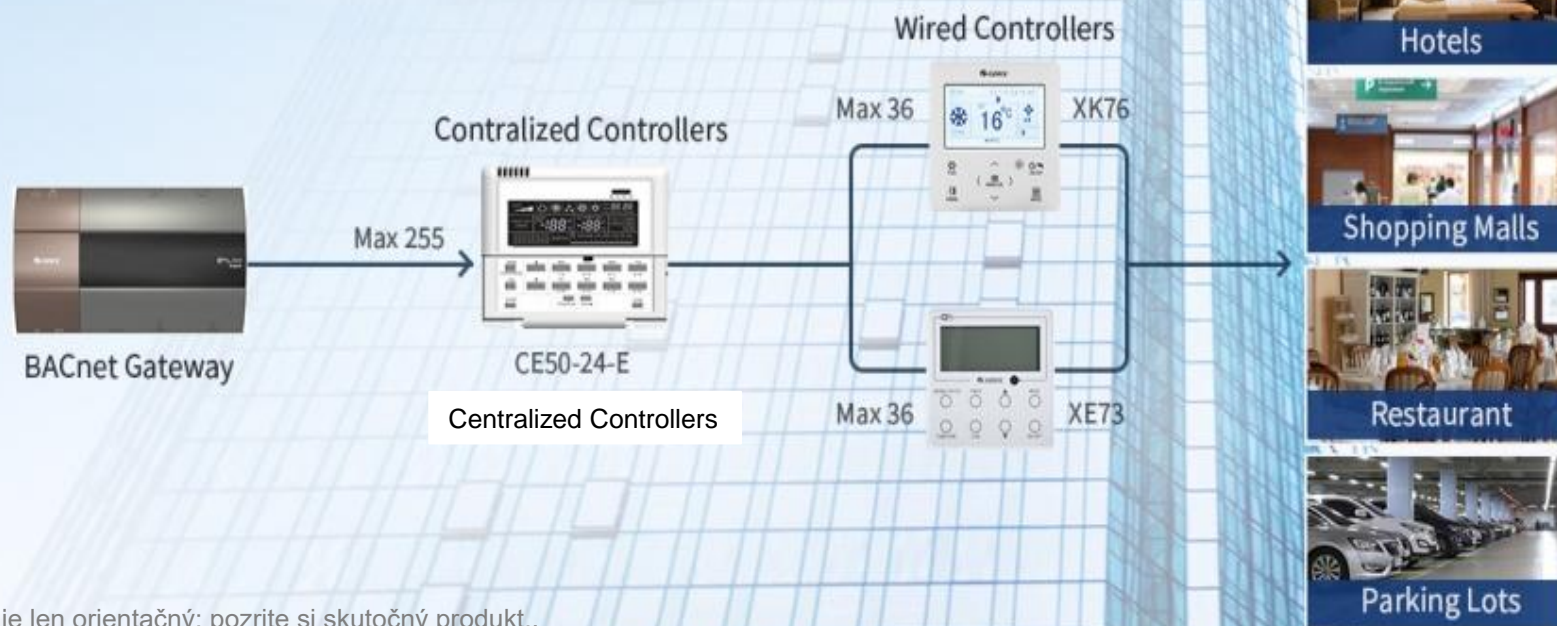

Inteligentné centralizované ovládanie*, už žiadne ťažkosti so správou niekoľkých jednotiek súčasne.

- Prostredníctvom inteligentného centralizovaného ovládača Gree je možné centralizovaným spôsobom realizovať ovládanie spínačov, režimov, teploty a časovača až pre 36 jednotiek.
- Pri veľkých hoteloch, nákupných centrách, parkoviskách a podobných oblastiach môže využitie BMS-building Management System dosiahnuť centralizované ovládanie až 255 zariadení.

*Bežné káblové ovládače pre domácnosť XK76 a XE71 sú kompatibilné s centralizovanými ovládačmi CE52 a CE50, ako aj s riadením budovy BACnet.

Poznámka: Obrázok je len orientačný; pozrite si skutočný produkt..