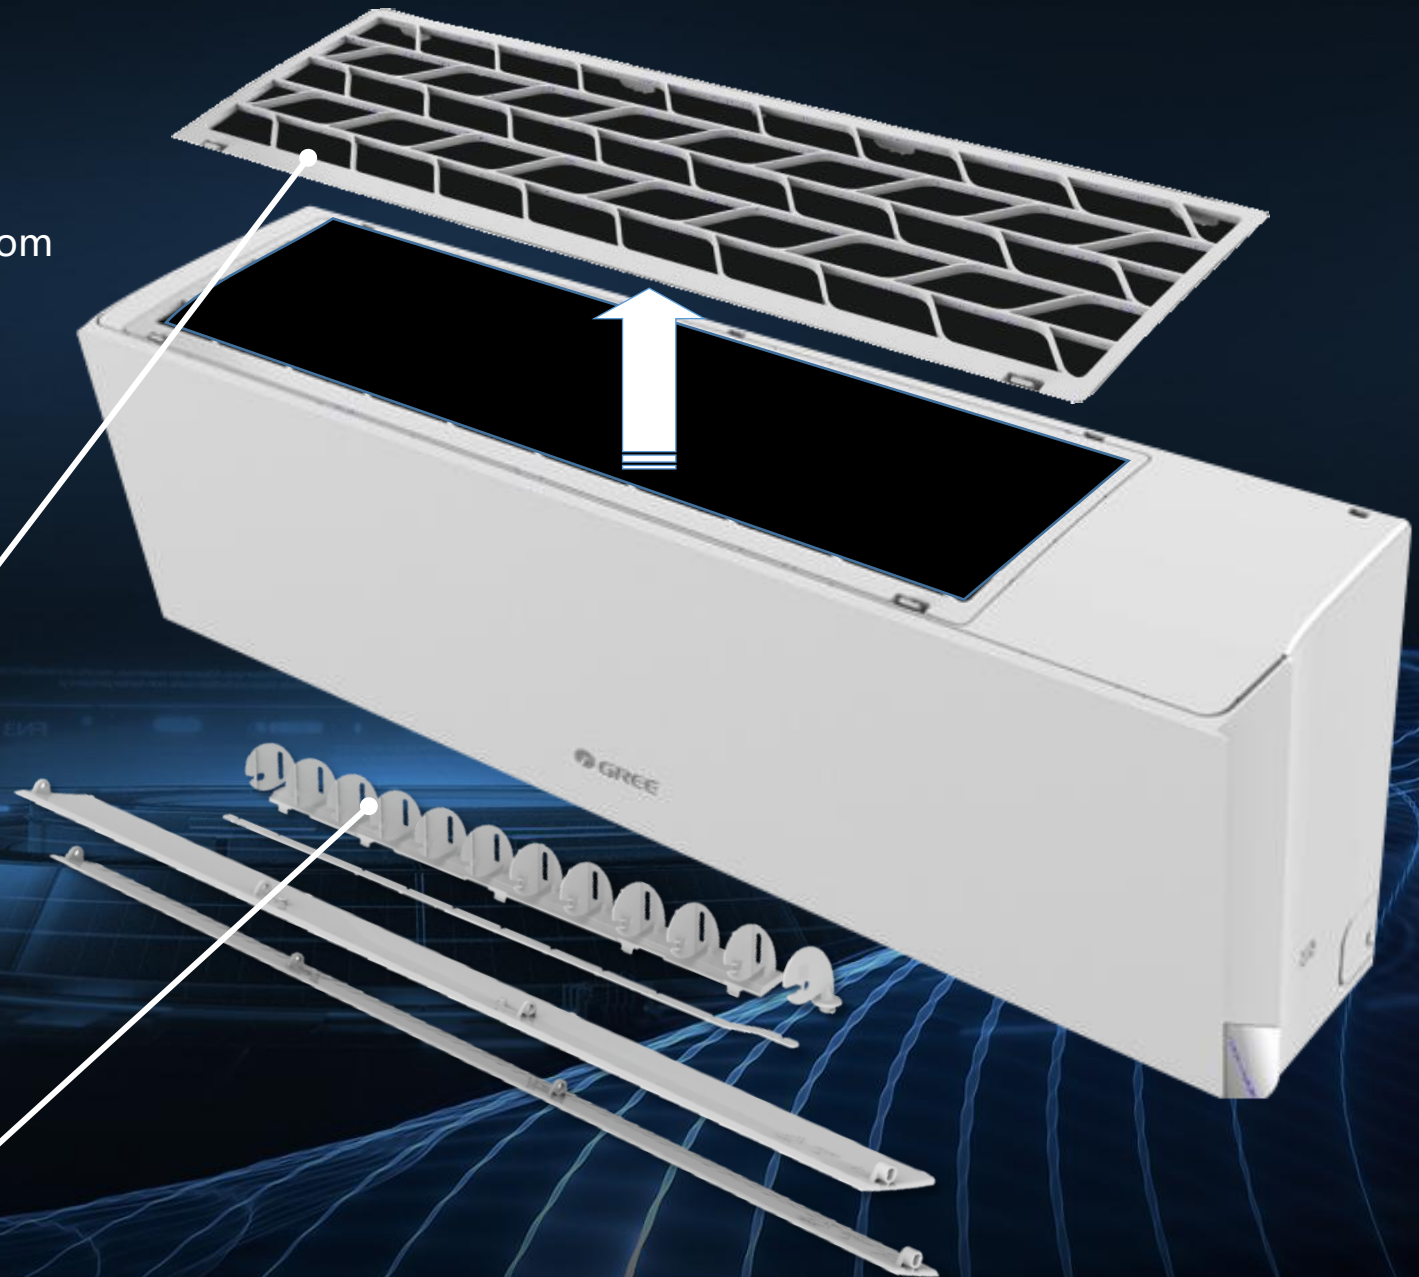

Čistota a zdravie

Jednoduchý vzhľad a pohodlné čistenie,
venované starostlivosti o zdravie v každom
detaile dizajnu

Integrovaný horný filter možno
odstrániť priamo bez potreby
demontáže jednotky

Ľahko vyberateľný a umývateľný
výstup vzduchu